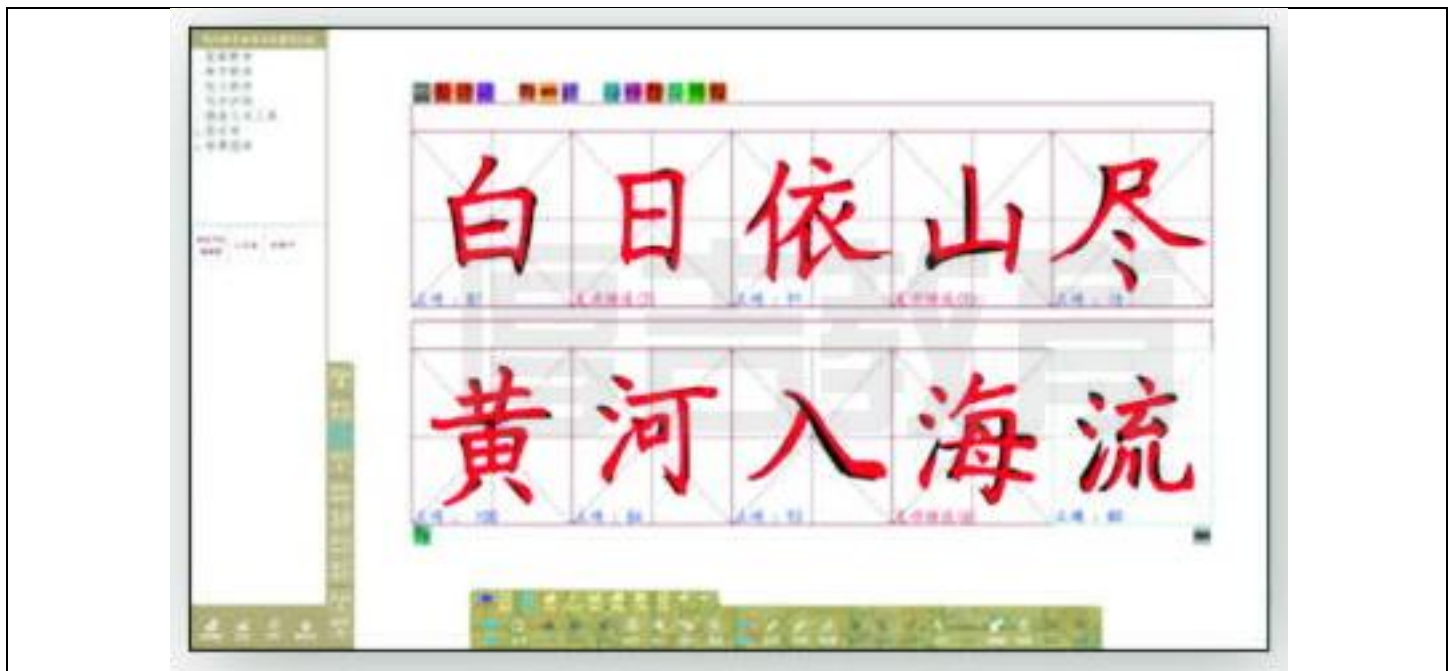

书写点评与课堂评测

1. 书写过程讲评

在一体机上实时显示并录制所有学生的书写过程影像，教师可快速查看每个学生的书写过程，并针对性选取讲评。

2. 书写习作讲评

教师可一键获取所有学生的书写习作，选取习作进行针对性讲评。

3. 书写比对讲评

书写展示幕墙有多种窗口显示模式，教师可选定多个学生的书写过程和习作进行书写比对讲评。

4. 硬笔笔顺评测课件

配备与人教社写字教材同步的笔顺评测课件，随时调用进行书写评测。

5. 硬笔笔顺评测工具

系统会自动评判学生摹写单字的笔画笔顺对错、并提示错误点及书写打分，还可回放学生书写笔迹动画，方便点评纠错。