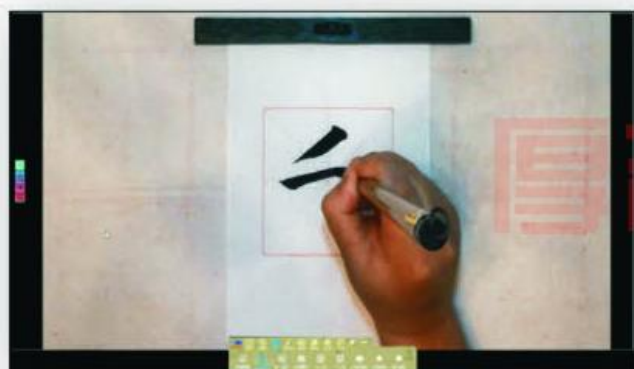

书写点评与课堂评测

1. 书写过程讲评

在一体机上实时显示并录制所有学生的书写过程影像，教师可快速查看每个学生的书写过程，并针对性选取讲评。

2. 书写习作讲评

教师可一键获取所有学生的书写习作，选取习作进行针对性讲评。

3. 书写比对讲评

书写展示幕墙有多种窗口显示模式，教师可选定多个学生的书写过程和习作进行书写比对讲评。

4. 硬笔笔顺评测课件

配备与人教社写字教材同步的笔顺评测课件，随时调用进行书写评测。

5. 硬笔笔顺评测工具

系统会自动评判学生摹写单字的笔画笔顺对错、并提示错误点及书写打分，还可回放学生书写笔迹动画，方便点评纠错。